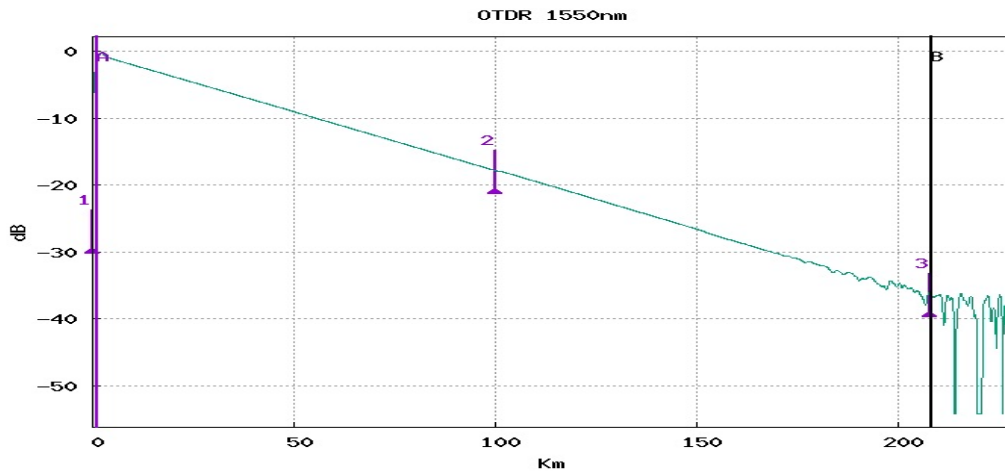

100.067

3/3

207.894 Km

A : 0.979km -1.913 dB

A-B : 207.487km 0.167 dB/Km

34.720 dB

B : 208.466km -36.633 dB

Evento	Distância	Perda	Reflect.	Declive	Secção	P. Total
	Km	dB	dB	dB/km	Km	dB
1	0.000	~ 0.259	~		0.000	0.000
2	100.067	-0.097		0.175	0.100	17.578
3	207.894			0.177	0.108	36.545